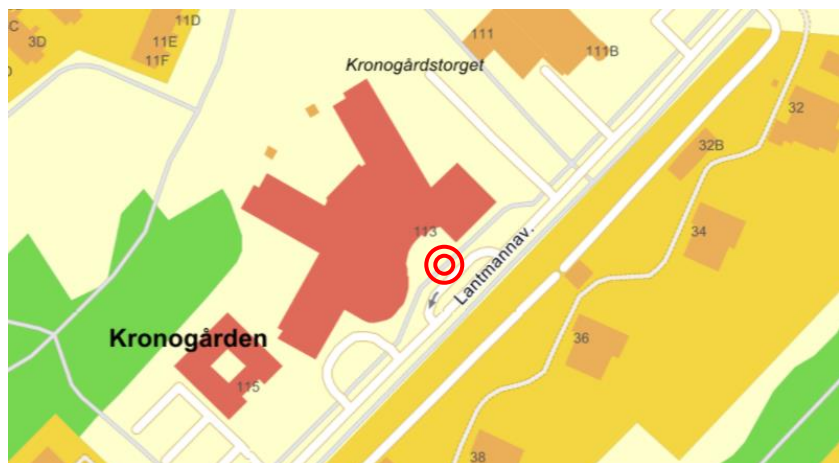

Një udhëtim i sigurtë vajtje ardhje nga shkolla

Është me rëndësi që nxënësit të ndihen të sigurtë në autobus. Prandaj do kemi personel prezent nga dita e parë e shkollës me 18 gusht dhe për disa javë radhazi. Personeli do udhëtoi bashkë me nxënësit në autobus dhe do të kujdeset që të gjithë të ndihen të sigurtë. Personeli do ndihmoi nxënësit që të gjinden si dhe ku duhet në shkollë pas arritjes me autobus.

Eja me kohë te autobusi

Është me rëndësi që të vini me kohë tek vendndalimi i autobusit. Nëse nuk e arrini autobusin e shkollës me kohë atëherë duhet të shkoni në shkollë në një mënyrë tjetër. Gjithashtu është me rëndësi që të hipni në autobusin tuaj. Autobus të ndryshëm nisen nga vendndalimi tek Kronan çdo mëngjes. Orari i qarkullimit të autobusit është përshtatur në atë mënyrë që të gjithë nxënësit të arrijnë në shkollë para fillimit të mësimt. Në të njëjtën mënyrë autobusi qarkullon edhe pas mbarimit të mësimt, ashtu që nxënësit të kthehen në shtëpi me kohë. Prandaj autobusi nuk e pret askend që vonohet.

Është me rëndësi të hipni në autobusin tuaj

Autobusët udhëtojnë për në shkolla të ndryshme, dhe ju mund të shkoni në shkollën e gabuar nëse hipni në një autobus tjetër. Nëse gjatë udhëtimit e zbulon se gjëndesh në autobusin e gabuar bisedo menjëherë me shoferin. Shoferi të ndihmon të kontaktosh me arsimtar ose një të rritur tjetër në shkollë i cili do të ndihmoj.

Autobusi i shkollës ndalet afër Kronan

Ende nuk caktuar orari i saktë për nisjen e autobusit në mëngjes dhe për ardhjen pasdite. Orari i udhëtimit bëhet gati në fillim të korrikut. Por është vendosur që vendndalimi i autobusit të jetë tek shkolla Kronan skola. Nga aty do të nisen të gjithë nxënësit në mëngjes dhe po aty do të kthehen me autobus pas mbarimit të ditës në shkollë.

Vendndalimi i autobusit