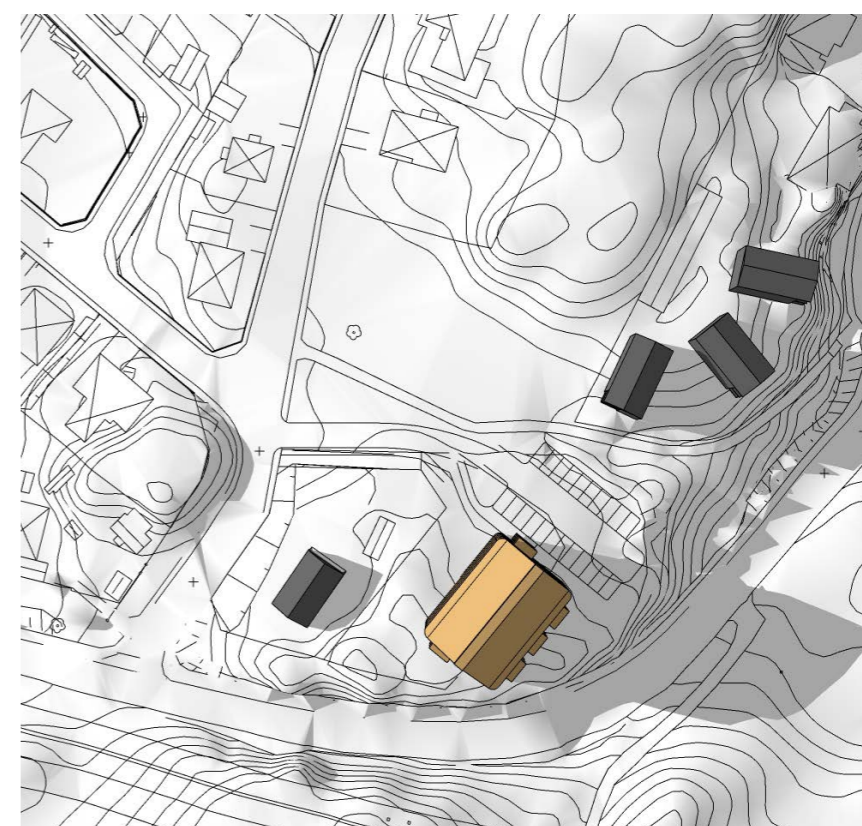

SOMMARSOLSTÅNDET 20 JUNI

20/6 kl. 9.00

20/6 kl. 13.00

20/6 kl. 18.00

Ekekullen 2 - Trollhättan

Utredningsskiss | Skuggstudie | Studio Ekberg AB | SP200916

VÅRDAGJÄMNING 20 MARS &
HÖSTDAGJÄMNING 22 SEPTEMBER

22/9 kl. 9.00

22/9 kl. 13.00

22/9 kl. 18.00

Ekekullen 2 - Trollhättan

Utredningsskiss | Skuggstudie | Studio Ekberg AB | SP200916

VINTERSOLSTÄNDET 21 DECEMBER

21/12 kl. 10.00

21/12 kl. 13.00

21/12 kl. 15.00

21/12 kl. 09.00

21/12 kl. 16.00

Ekekullen 2 - Trollhättan

Utredningsskiss | Skuggstudie | Studio Ekberg AB | SP200916