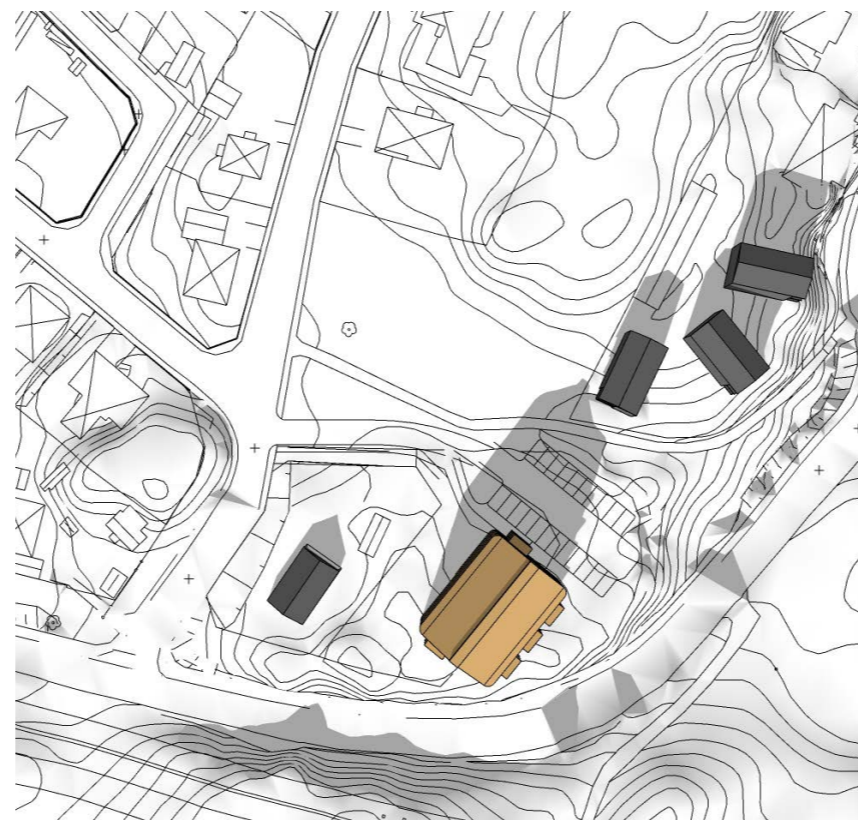

SOMMARSOLSTÅNDET 20 JUNI

20/6 kl. 9.00

20/6 kl. 13.00

20/6 kl. 18.00

Ekekullen 2 - Trollhättan

Utredningsskiss | Skuggstudie | Studio Ekberg AB | SP200916

VÅRDAGJÄMNING 20 MARS &
HÖSTDAGJÄMNING 22 SEPTEMBER

22/9 kl. 9.00

22/9 kl. 13.00

22/9 kl. 18.00

Ekekullen 2 - Trollhättan

Utredningsskiss | Skuggstudie | Studio Ekberg AB | SP200916

VINTERSOLSTÄNDET 21 DECEMBER

21/12 kl. 10.00

21/12 kl. 13.00

21/12 kl. 15.00

21/12 kl. 09.00

21/12 kl. 16.00

Ekekullen 2 - Trollhättan

Utredningsskiss | Skuggstudie | Studio Ekberg AB | SP200916