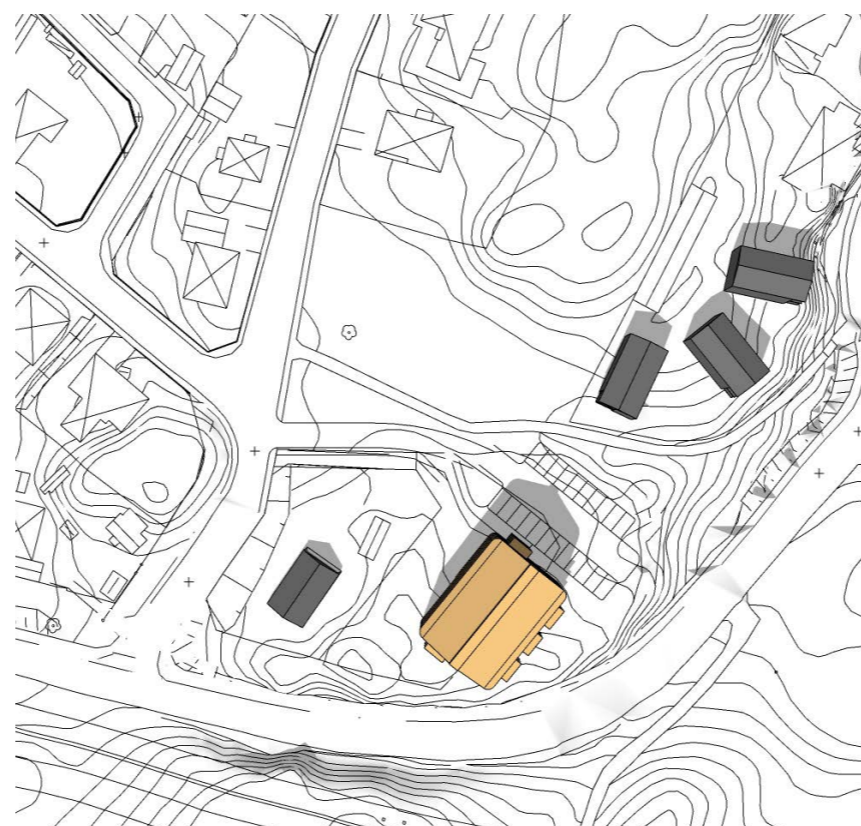

SOMMARSOLSTÅNDET 20 JUNI

20/6 kl. 9.00

20/6 kl. 13.00

20/6 kl. 18.00

Ekekullen 2 - Trollhättan

Utredningsskiss | Skuggstudie | Studio Ekberg AB | SP200916

VÅRDAGJÄMNING 20 MARS &
HÖSTDAGJÄMNING 22 SEPTEMBER

22/9 kl. 9.00

22/9 kl. 13.00

22/9 kl. 18.00

Ekekullen 2 - Trollhättan

Utredningsskiss | Skuggstudie | Studio Ekberg AB | SP200916

VINTERSOLSTÄNDET 21 DECEMBER

21/12 kl. 10.00

21/12 kl. 13.00

21/12 kl. 15.00

21/12 kl. 09.00

21/12 kl. 16.00

Ekekullen 2 - Trollhättan

Utredningsskiss | Skuggstudie | Studio Ekberg AB | SP200916