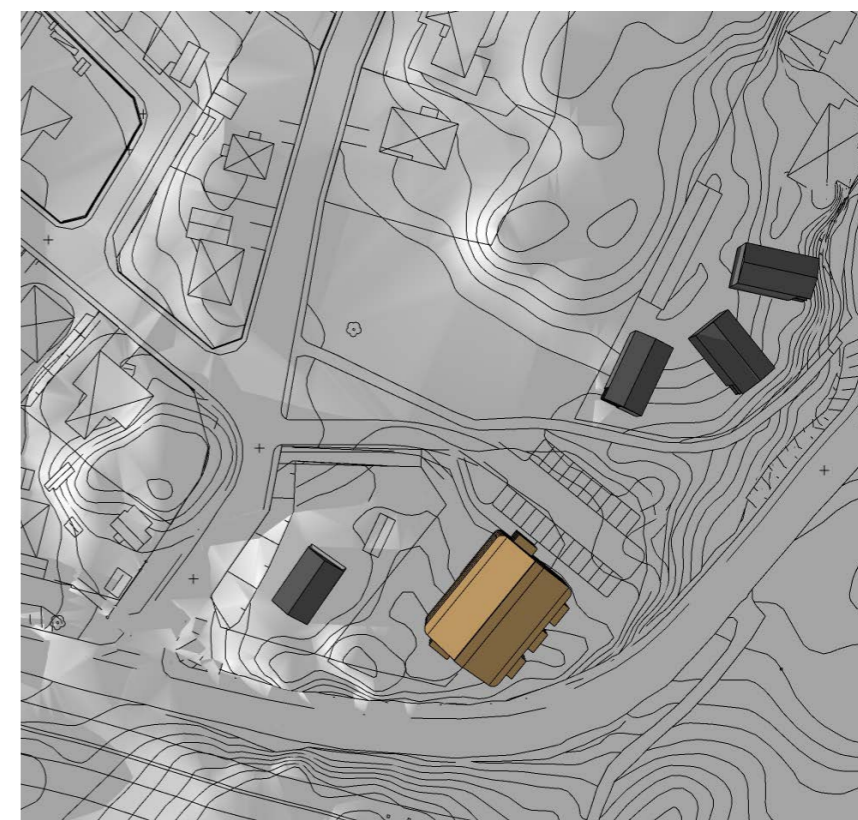

SOMMARSOLSTÅNDET 20 JUNI

20/6 kl. 9.00

20/6 kl. 13.00

20/6 kl. 18.00

Ekekullen 2 - Trollhättan

Utredningsskiss | Skuggstudie | Studio Ekberg AB | SP200916

VÅRDAGJÄMNING 20 MARS &
HÖSTDAGJÄMNING 22 SEPTEMBER

22/9 kl. 9.00

22/9 kl. 13.00

22/9 kl. 18.00

Ekekullen 2 - Trollhättan

Utredningsskiss | Skuggstudie | Studio Ekberg AB | SP200916

VINTERSOLSTÄNDET 21 DECEMBER

21/12 kl. 10.00

21/12 kl. 13.00

21/12 kl. 15.00

21/12 kl. 09.00

21/12 kl. 16.00

Ekekullen 2 - Trollhättan

Utredningsskiss | Skuggstudie | Studio Ekberg AB | SP200916