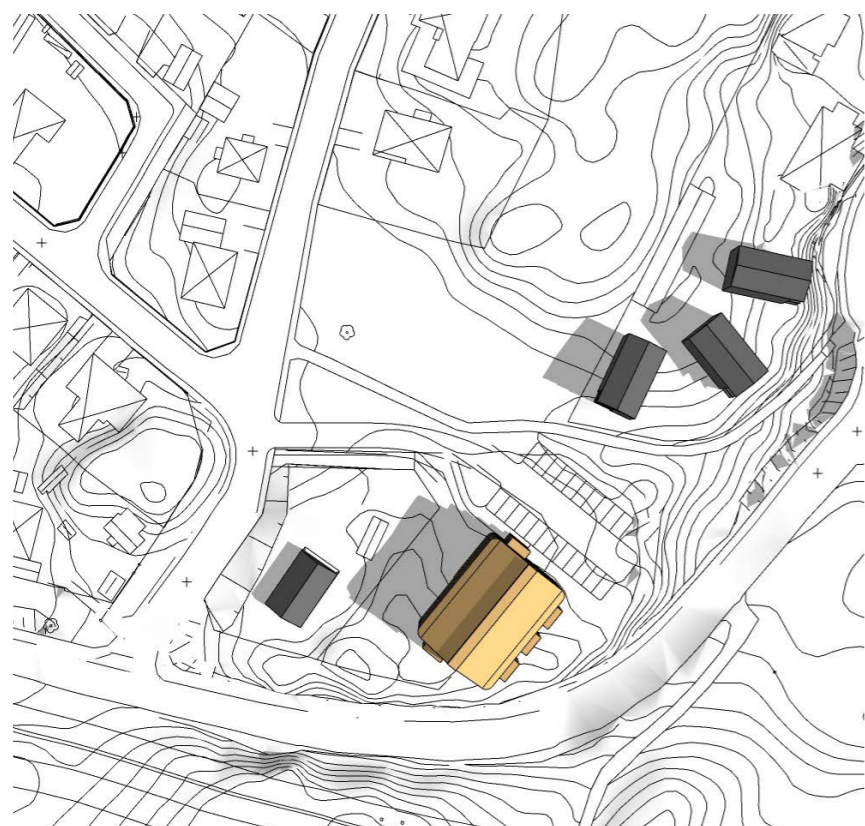

SOMMARSOLSTÅNDET 20 JUNI

20/6 kl. 9.00

20/6 kl. 13.00

20/6 kl. 18.00

Ekekullen 2 - Trollhättan

Utredningsskiss | Skuggstudie | Studio Ekberg AB | SP200916

VÅRDAGJÄMNING 20 MARS &
HÖSTDAGJÄMNING 22 SEPTEMBER

22/9 kl. 9.00

22/9 kl. 13.00

22/9 kl. 18.00

Ekekullen 2 - Trollhättan

Utredningsskiss | Skuggstudie | Studio Ekberg AB | SP200916

VINTERSOLSTÄNDET 21 DECEMBER

21/12 kl. 10.00

21/12 kl. 13.00

21/12 kl. 15.00

21/12 kl. 09.00

21/12 kl. 16.00

Ekekullen 2 - Trollhättan

Utredningsskiss | Skuggstudie | Studio Ekberg AB | SP200916