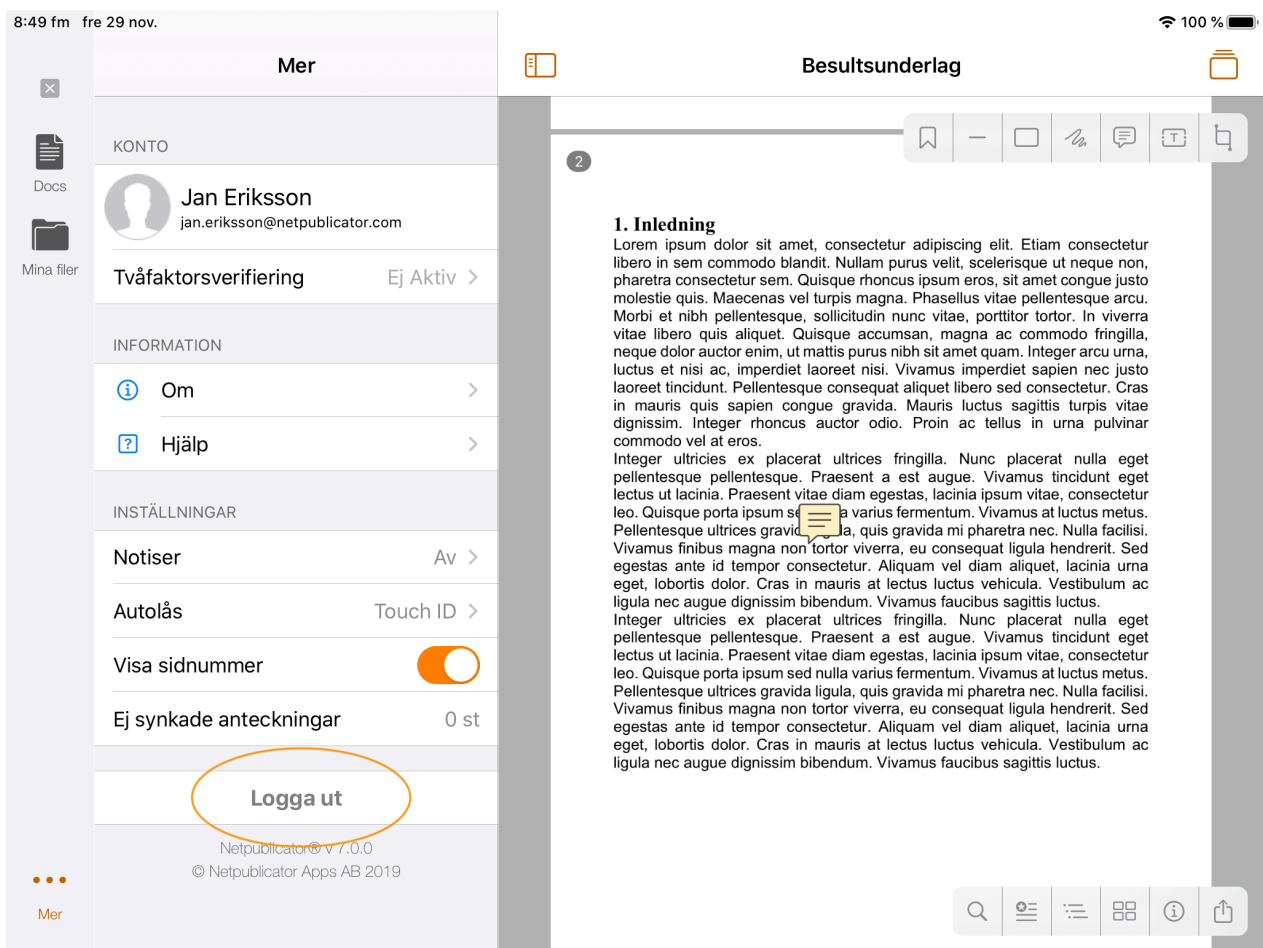

# Logga ut

Att logga ut innebär att allt materiel som har gjorts tillgängligt offline raderas (ej Mina filer) och att osynkade noteringar raderas utan att ha laddats upp till servern. Dessa noteringar går alltså aldrig att få tillbaka!

Logga ut görs då man vill byta användare, glömt PIN-koden till applikationen, eller vill radera allt material från offline på snabbast möjliga sätt.

Du kan logga ut genom att klicka på knappen "Logga ut" under inställningar som nås genom att klicka på de tre punkterna i nedre vänstermenyn.