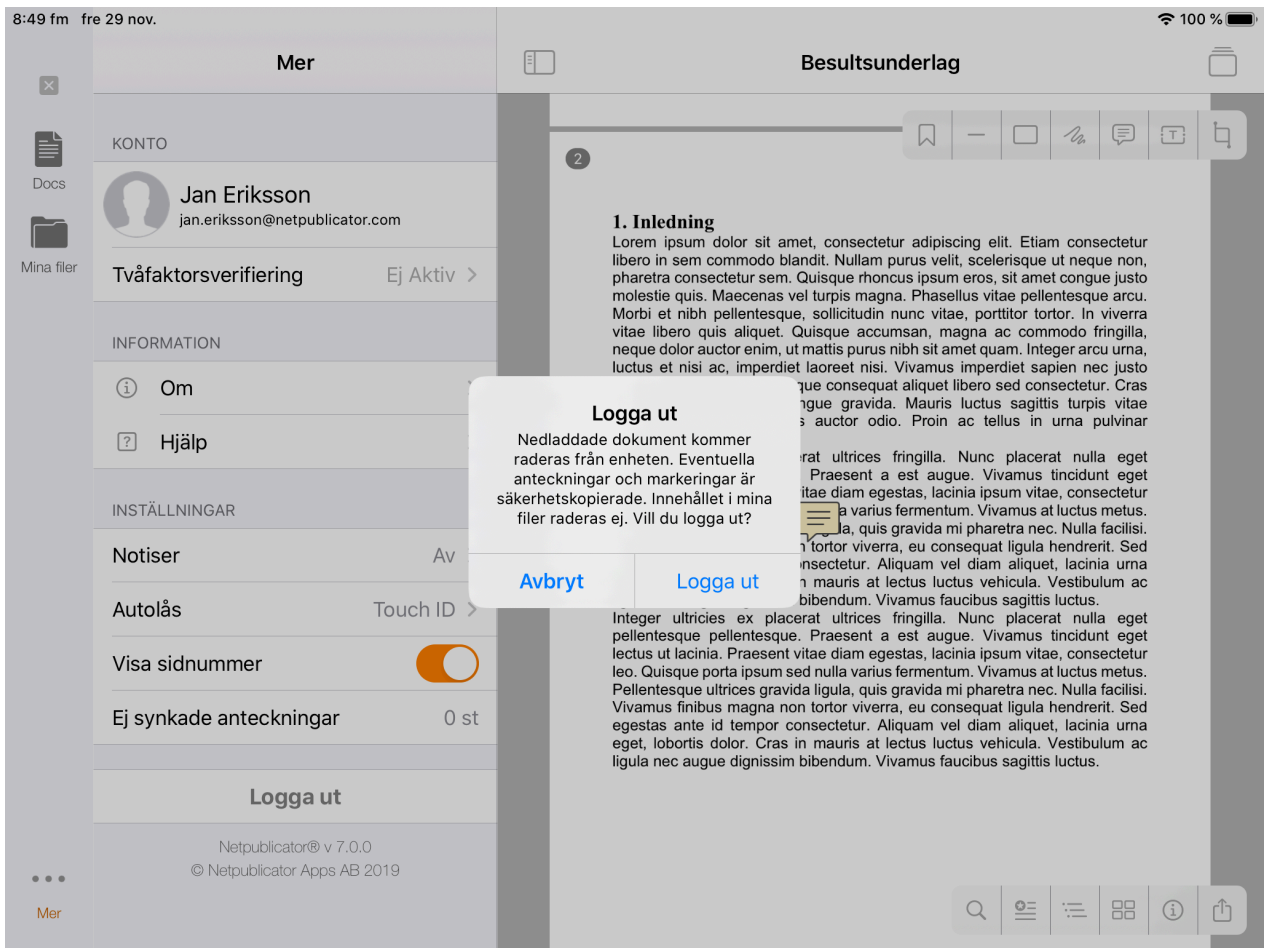

Då du loggar ut så raderas allt materiel som du gjort tillgängligt offline.
Materiel i Mina filer raderas inte.